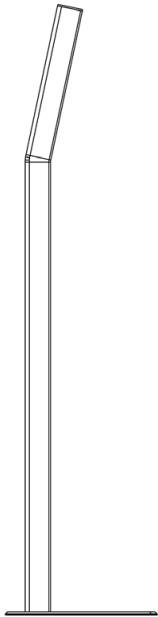

KIOSKTERMINAL - EMPIRE 19 Eleganz durch Reduktion

Sie suchen ein schlichtes und geradliniges Design? Einen einfachen Systemaufbau zu einem günstigen Preis? Das Empire 19 Terminal vereint all diese Eigenschaften in einem System.

Das Gehäuse des Kioskterminal Empire 19 aus gepulvertem Metall drängt sich nicht auf. Damit stehen Ihre Inhalte im Vordergrund. Auf Wunsch schafft eine Hochglanzlackierung oder Folienbeklebung ein individuelles Erscheinungsbild. Die gesamte Technik ist in die schlanke Silhouette des Systems integriert.

Neben den gängigen Ausstattungsmerkmalen, wie Touchscreen, Sound und Tastatur, finden sich viele weitere Optionen für Ihre Einsatzgebiete.

Das Empire 19 Kioskterminalsystem stellt damit die einfachste Form moderner Selbstbedienungsterminals dar.

KIOSKTERMINAL - EMPIRE 19 Eleganz durch Reduktion

70 mm

170 mm

470 mm

1623 mm

Technische Daten	Empire 19
Abmessungen	19" (Auflösung: 1280 x 1024 Pixel) • flach: 470 * 1623 * 70 mm (B * H * T) 40 kg • tief: 470 * 1623 * 170 mm (B * H * T) 45 kg
Ausstattung	<ul style="list-style-type: none"> • Hochbrilliantes 19 Zoll Display • Einblickwinkel: 178° / 178° • Helligkeit: 300 cd/qm • Umgebungstemperatur: +5°C - +35°C • Stromversorgung: Intern 85 - 265 VAC • Elegantes Designergehäuse • Unvergleichbares Design • Hochwertige Verarbeitung • Flexibel einsetzbar • Zuverlässige Komponentenauswahl • Zahlreiche Ausstattungsoptionen verfügbar
Sonderausstattung	<ul style="list-style-type: none"> • Aktueller, leistungsstarker Multimedia PC • Microsoft Windows 7 • SecureBrowser • Integrierte Hi-Fi Lautsprecher • Touchscreen • Tastatur (auf Wunsch vandalsicher aus Edelstahl) • Magnet- und Chipkartenleser • Barcode-Leser • RF-ID Leser • Webcam • Weitere Ausstattungsoptionen auf Anfrage