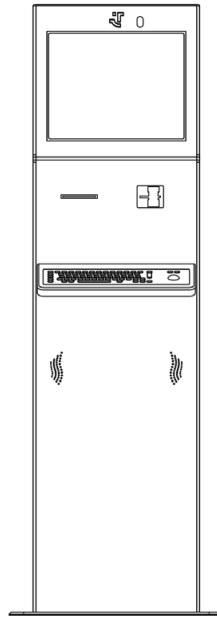

KIOSKTERMINAL - EMPIRE 19 Eleganz durch Reduktion

Sie suchen ein schlichtes und geradliniges Design? Einen einfachen Systemaufbau zu einem günstigen Preis? Das Empire 19 Terminal vereint all diese Eigenschaften in einem System.

Das Gehäuse des Kioskterminal Empire 19 aus gepulvertem Metall drängt sich nicht auf. Damit stehen Ihre Inhalte im Vordergrund. Auf Wunsch schafft eine Hochglanzlackierung oder Folienbeklebung ein individuelles Erscheinungsbild. Die gesamte Technik ist in die schlanke Silhouette des Systems integriert.

Neben den gängigen Ausstattungsmerkmalen, wie Touchscreen, Sound und Tastatur, finden sich viele weitere Optionen für Ihre Einsatzgebiete.

Das Empire 19 Kioskterminalsystem stellt damit die einfachste Form moderner Selbstbedienungsterminals dar.

KIOSKTERMINAL - EMPIRE 19 Eleganz durch Reduktion

70 mm

170 mm

470 mm

1623 mm

Technische Daten	Empire 19
Abmessungen	19" (Auflösung: 1280 x 1024 Pixel) • flach: 470 * 1623 * 70 mm (B * H * T) 40 kg • tief: 470 * 1623 * 170 mm (B * H * T) 45 kg
Ausstattung	<ul style="list-style-type: none"> • Hochbrilliantes 19 Zoll Display • Einblickwinkel: 178° / 178° • Helligkeit: 300 cd/qm • Umgebungstemperatur: +5°C - +35°C • Stromversorgung: Intern 85 - 265 VAC • Elegantes Designergehäuse • Unvergleichbares Design • Hochwertige Verarbeitung • Flexibel einsetzbar • Zuverlässige Komponentenauswahl • Zahlreiche Ausstattungsoptionen verfügbar
Sonderausstattung	<ul style="list-style-type: none"> • Aktueller, leistungsstarker Multimedia PC • Microsoft Windows 7 • SecureBrowser • Integrierte Hi-Fi Lautsprecher • Touchscreen • Tastatur (auf Wunsch vandalsicher aus Edelstahl) • Magnet- und Chipkartenleser • Barcode-Leser • RF-ID Leser • Webcam • Weitere Ausstattungsoptionen auf Anfrage