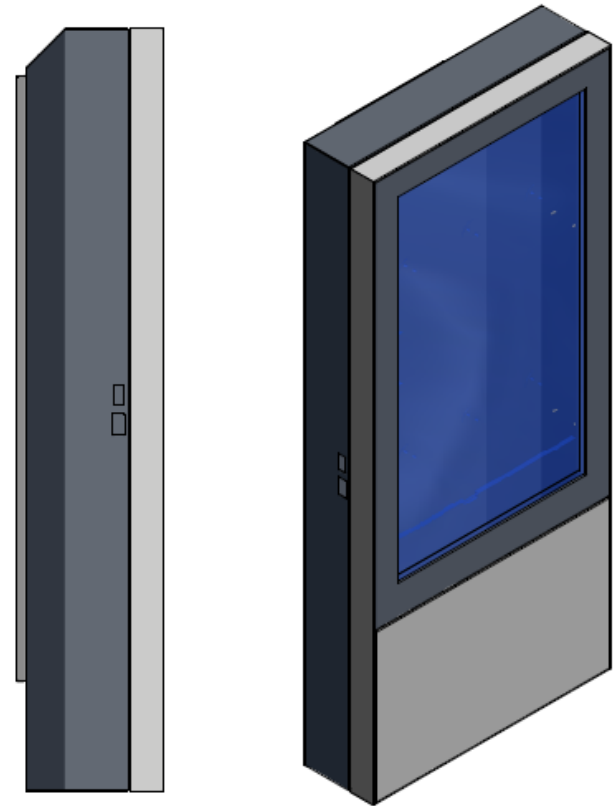

KIOSKTERMINALGRANDE 46

Voll klimatisiertes Outdoor System mit “Ultra high Brightness” Display

Der Grande 46 wurde speziell für den wetterbeständigen Einsatz in Städten und öffentlichen Bereichen entwickelt.

Die besonders leucht- und kontraststarken Displays erzielen eine hohe Fernwirkung. Ihre Botschaften erscheinen gestochen scharf auf einer multimedialen Plakatwand in hoch-elegantem Design.

Je nach Bedarf gibt es den Grande 46, mit, Touchscreen, W-LAN, UMTS für den Außenbereich und einer leistungsstarken Computertechnologie.

Geschützt wird die Technologie durch ein wetterbeständiges, vollklimatisiertes und vandalen-sicheres Gehäuse.